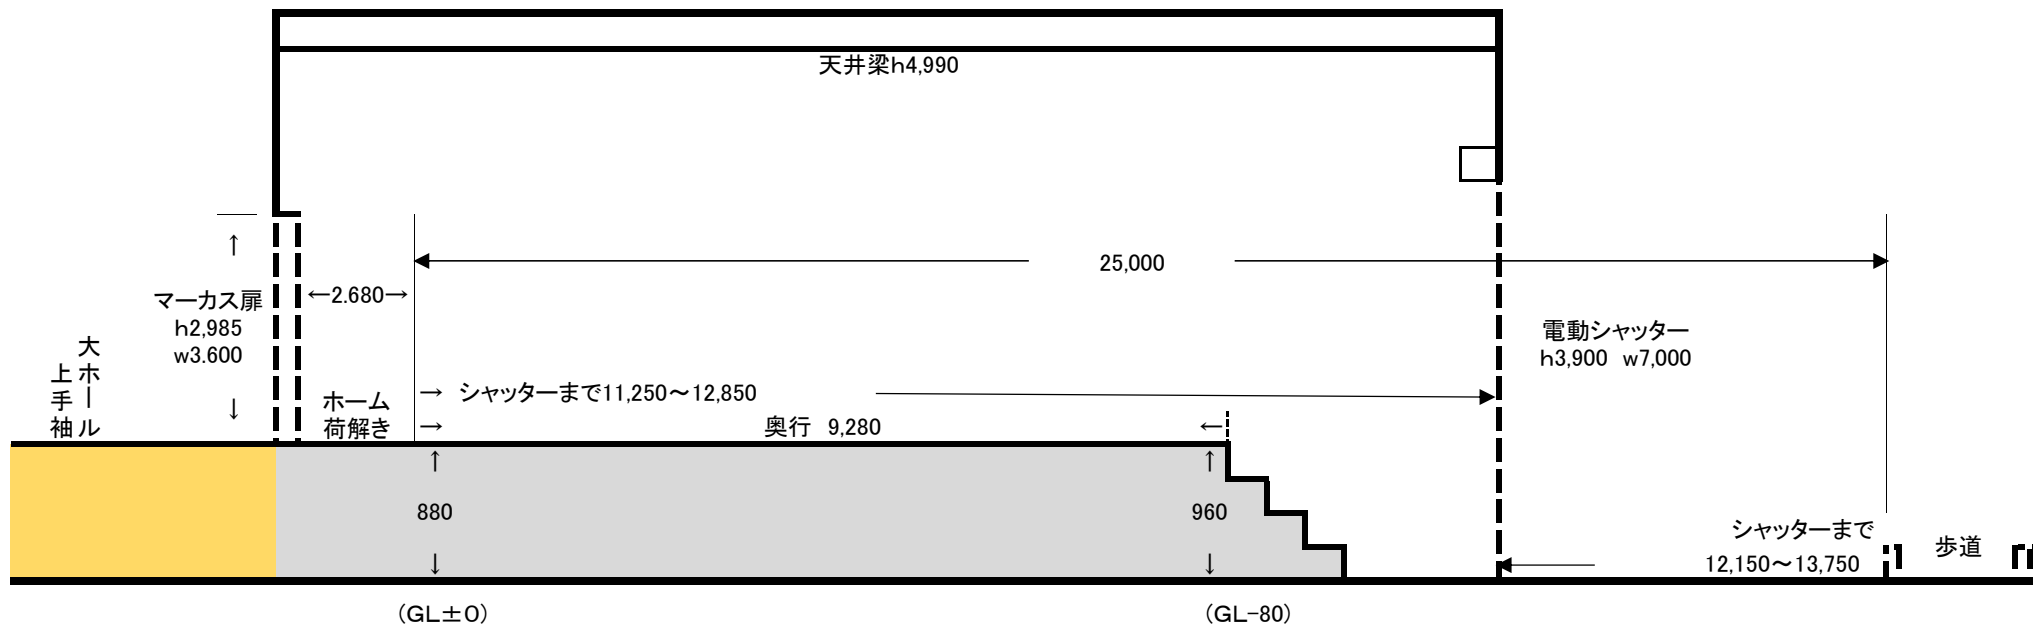

[ 鳥取県立倉吉未来中心大ホール搬入口 (平面) ]

[ 鳥取県立倉吉未来中心大ホール搬入口 (立面) ]