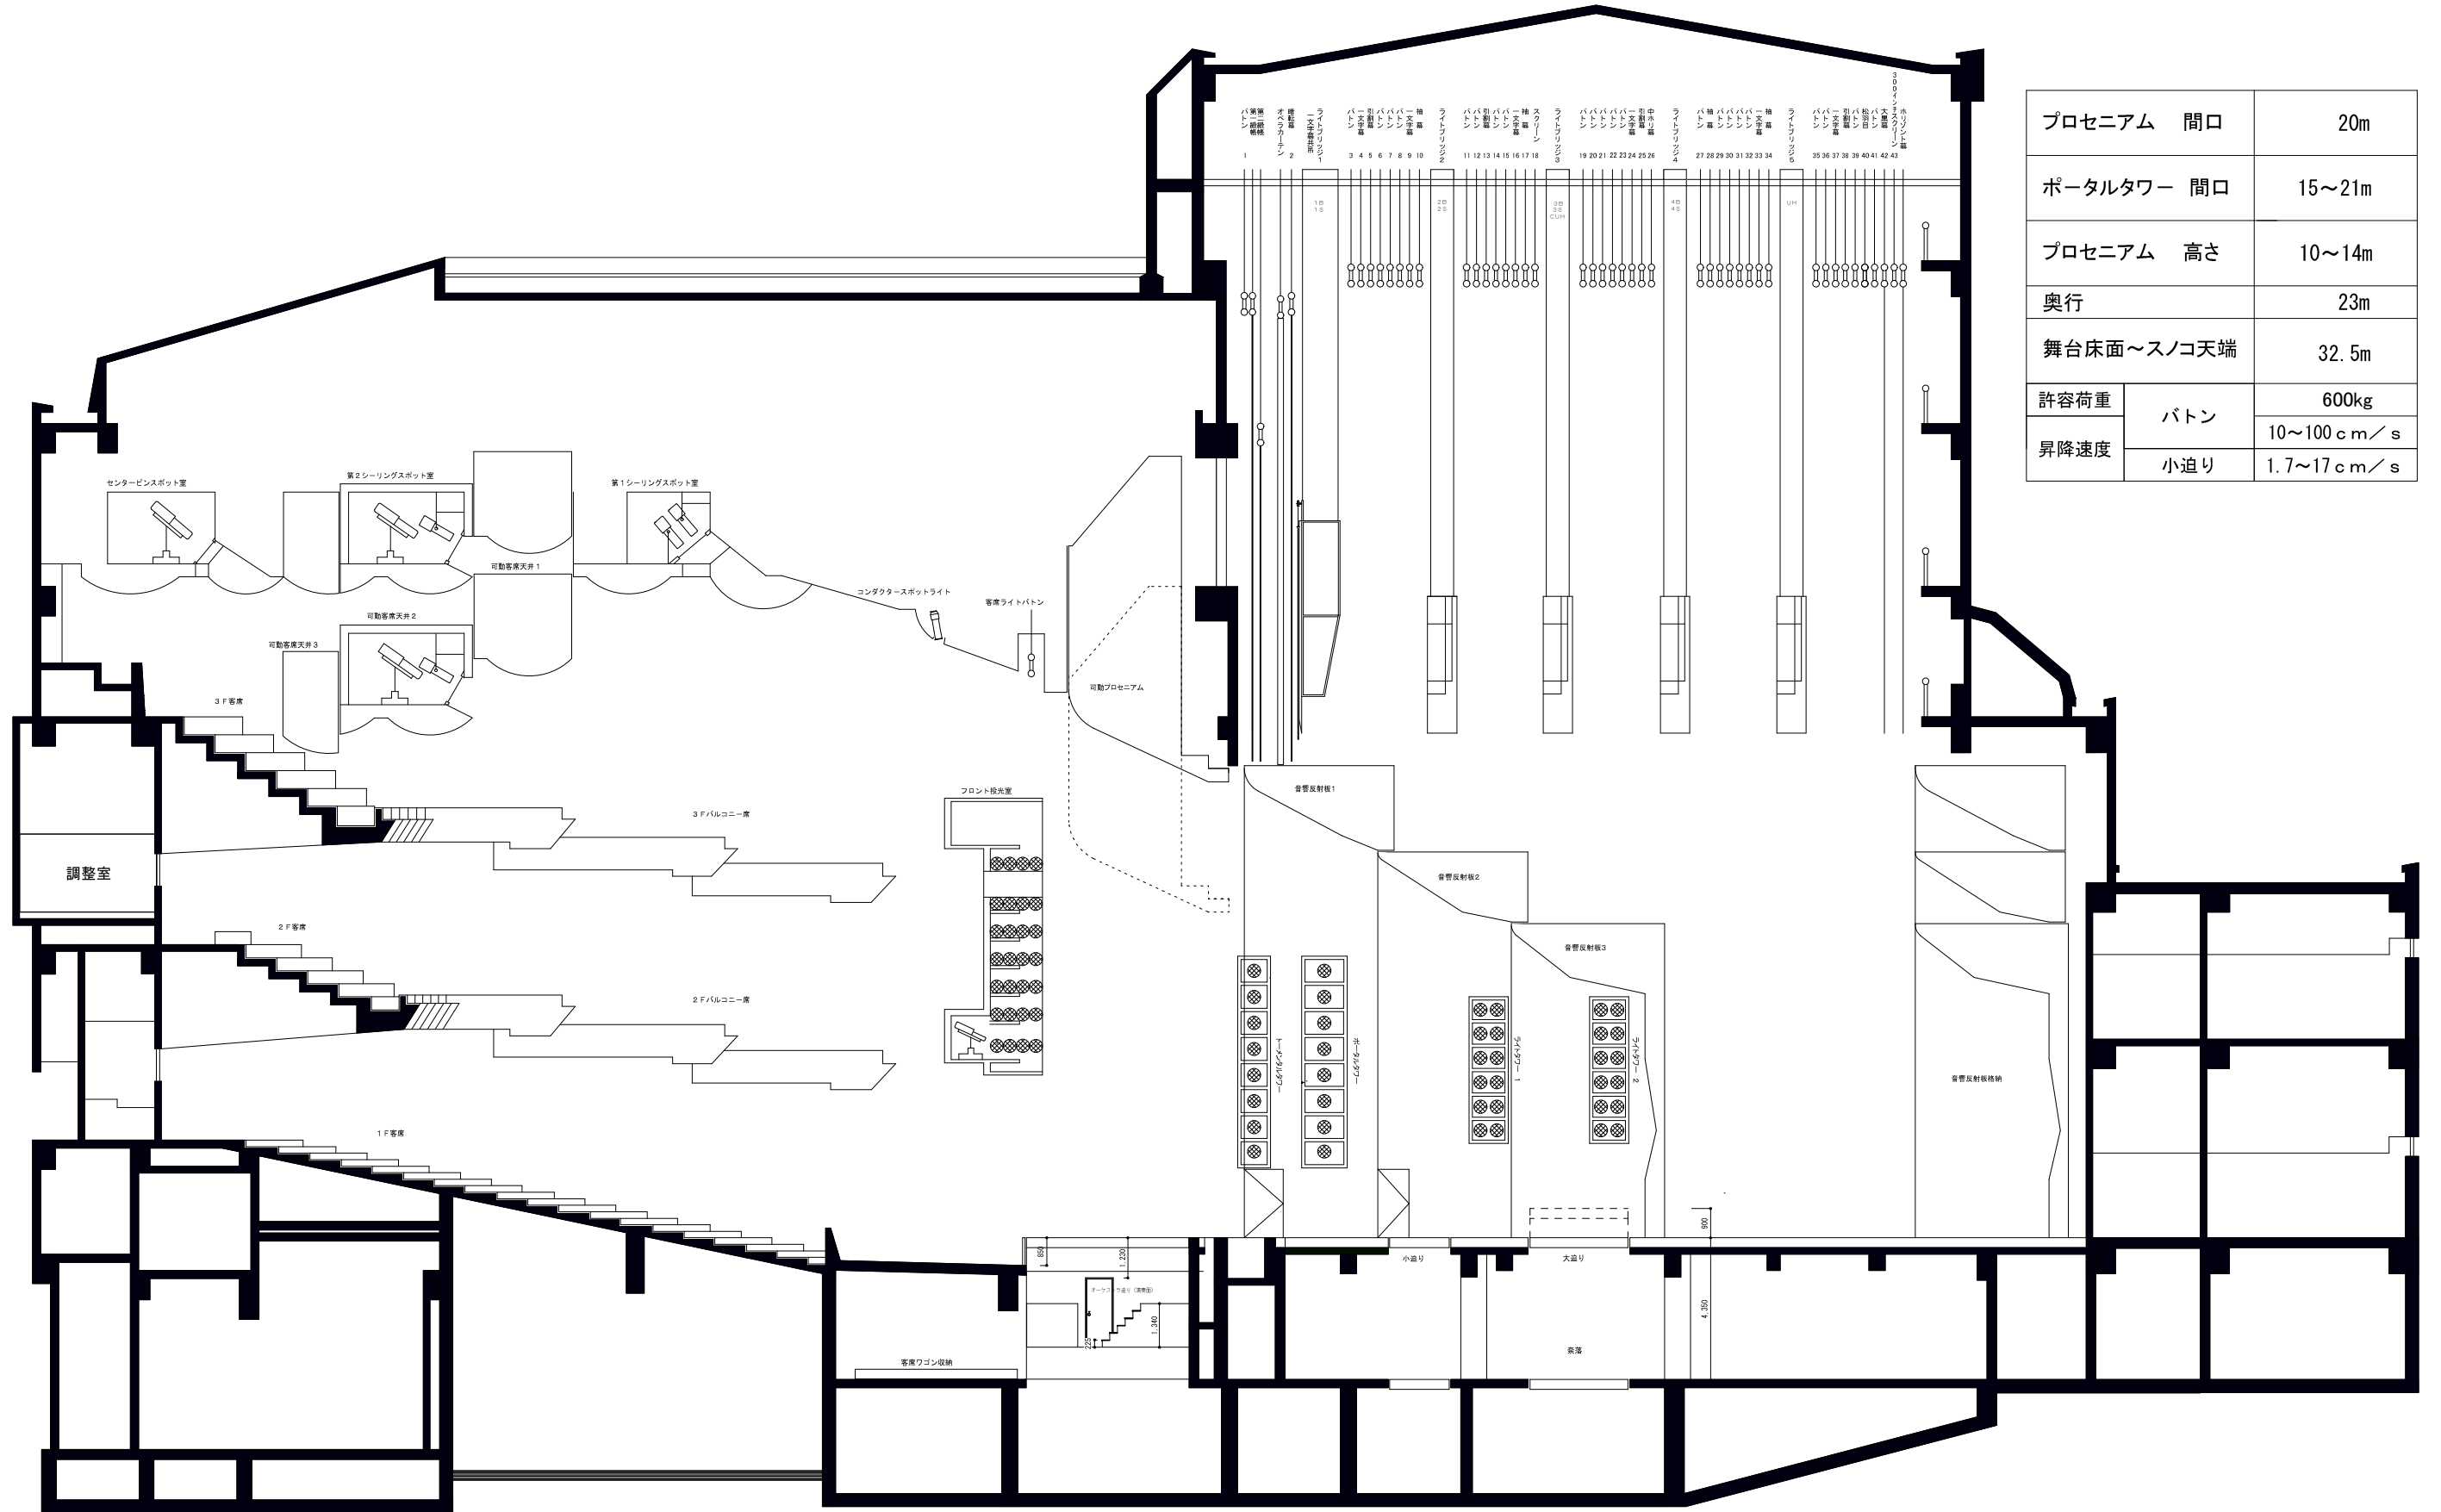

とりぎん文化会館（鳥取県立県民文化会館）

鳥取市尚徳町101-5 TEL (0857) 21-8700 FAX (0857) 21-8705

梨花ホール 舞台断面図 1:200

プロセニウム 間口	20m	
ポータルタワー 間口	15~21m	
プロセニウム 高さ	10~14m	
奥行	23m	
舞台床面~スノコ天端	32.5m	
許容荷重	バトン	600kg
	小迫り	10~100 cm/s
昇降速度	バトン	1.7~17 cm/s
	小迫り	1.7~17 cm/s