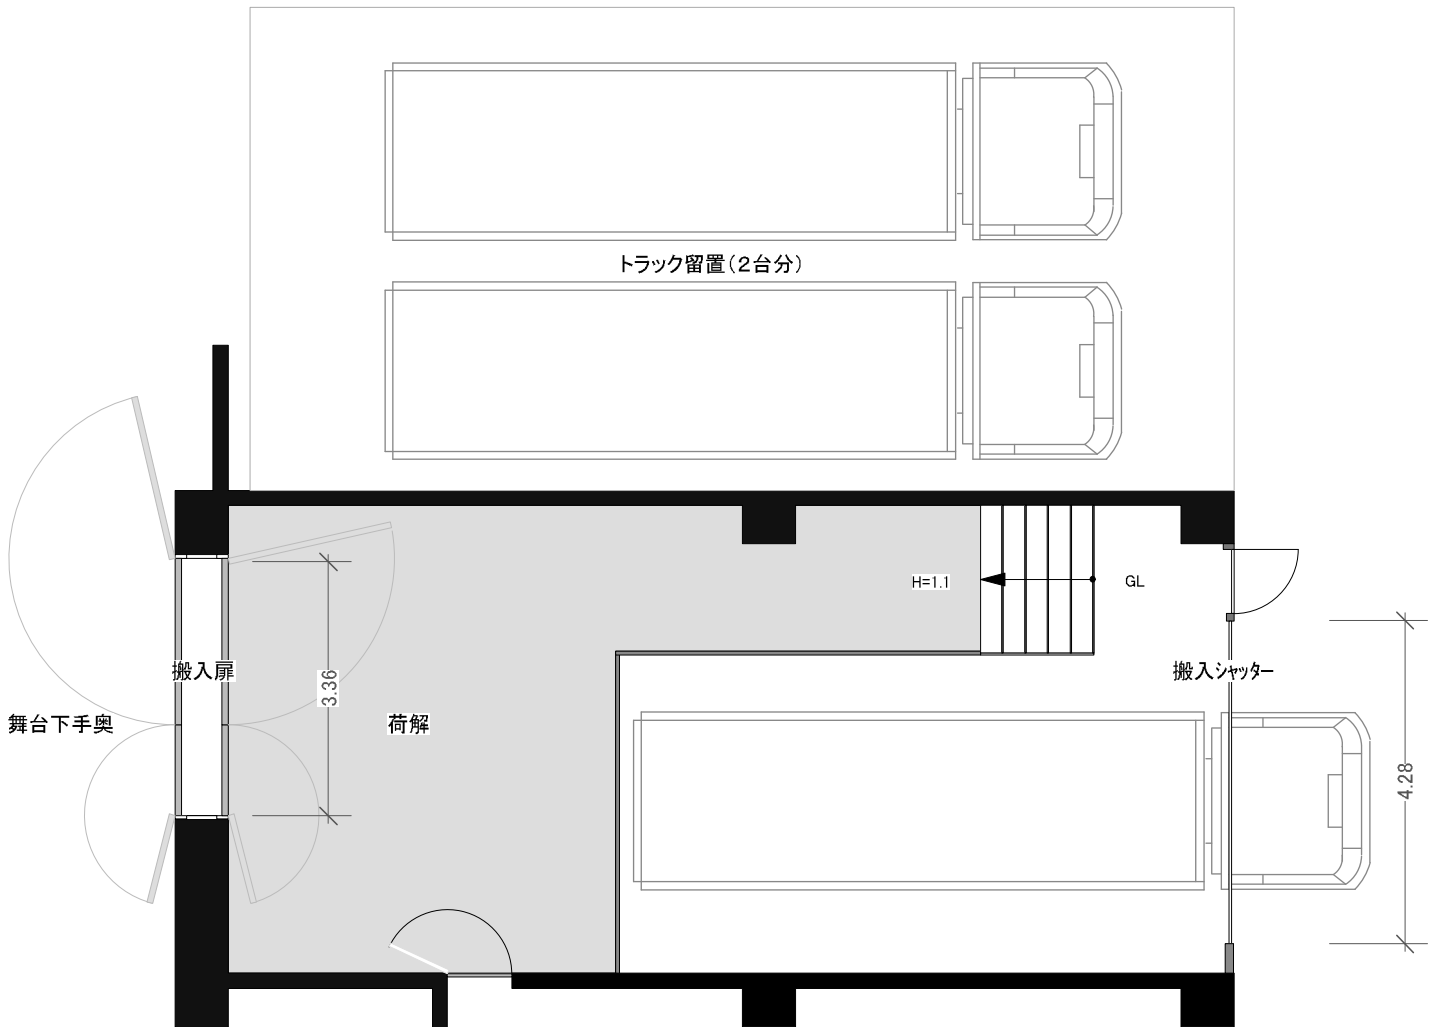

とりぎん文化会館(鳥取県立県民文化会館)  
 梨花ホール 搬入口図面 1:100

断面図

平面図