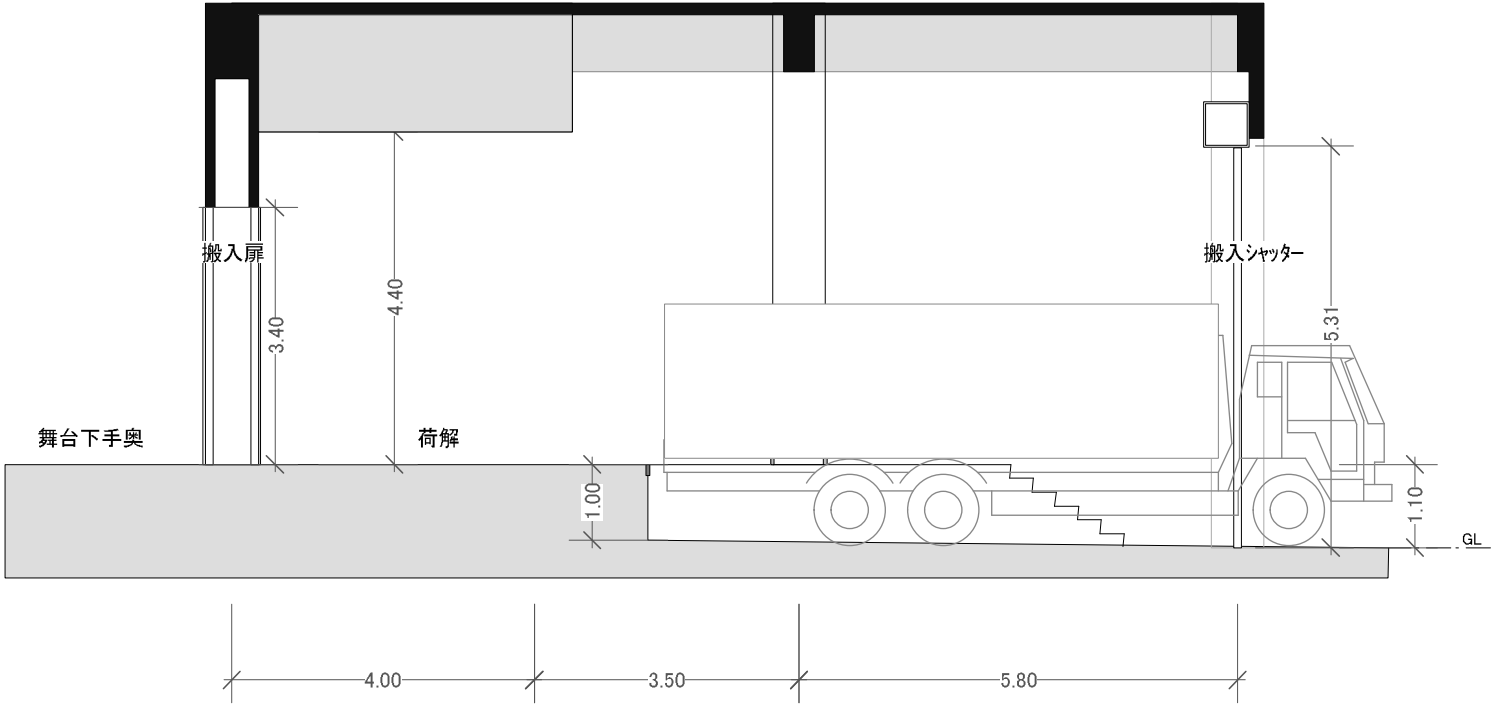

とりぎん文化会館(鳥取県立県民文化会館)  
 梨花ホール 搬入口図面 1:100

断面図

平面図