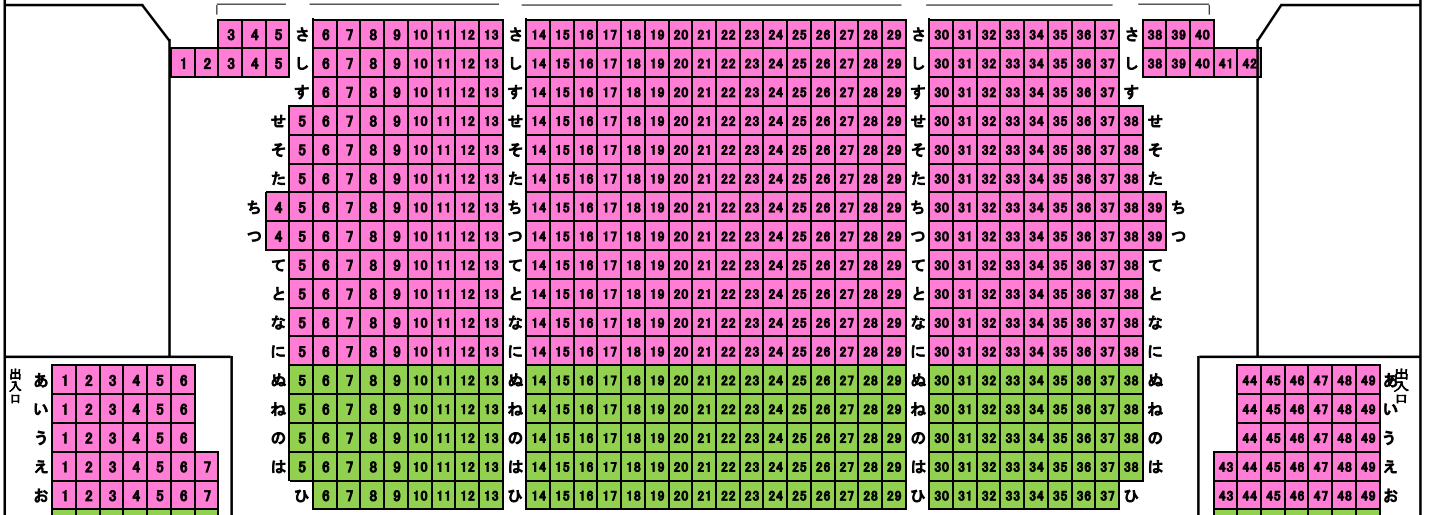

チョ・ソンジン ピアノリサイタル

舞台

S席 A席 B席

A~H席は車いす席エリアです

1 階席

2 階席

3 階席