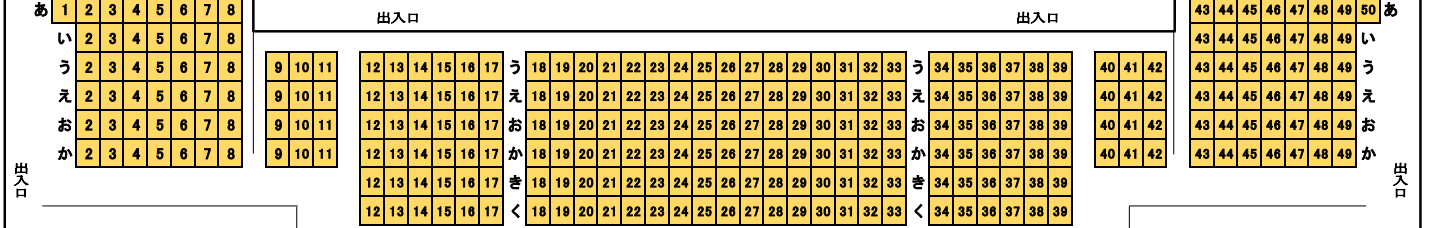

チョ・ソンジン ピアノリサイタル

舞台

S席 A席 B席

A~H席は車いす席エリアです

1 階席

2 階席

3 階席