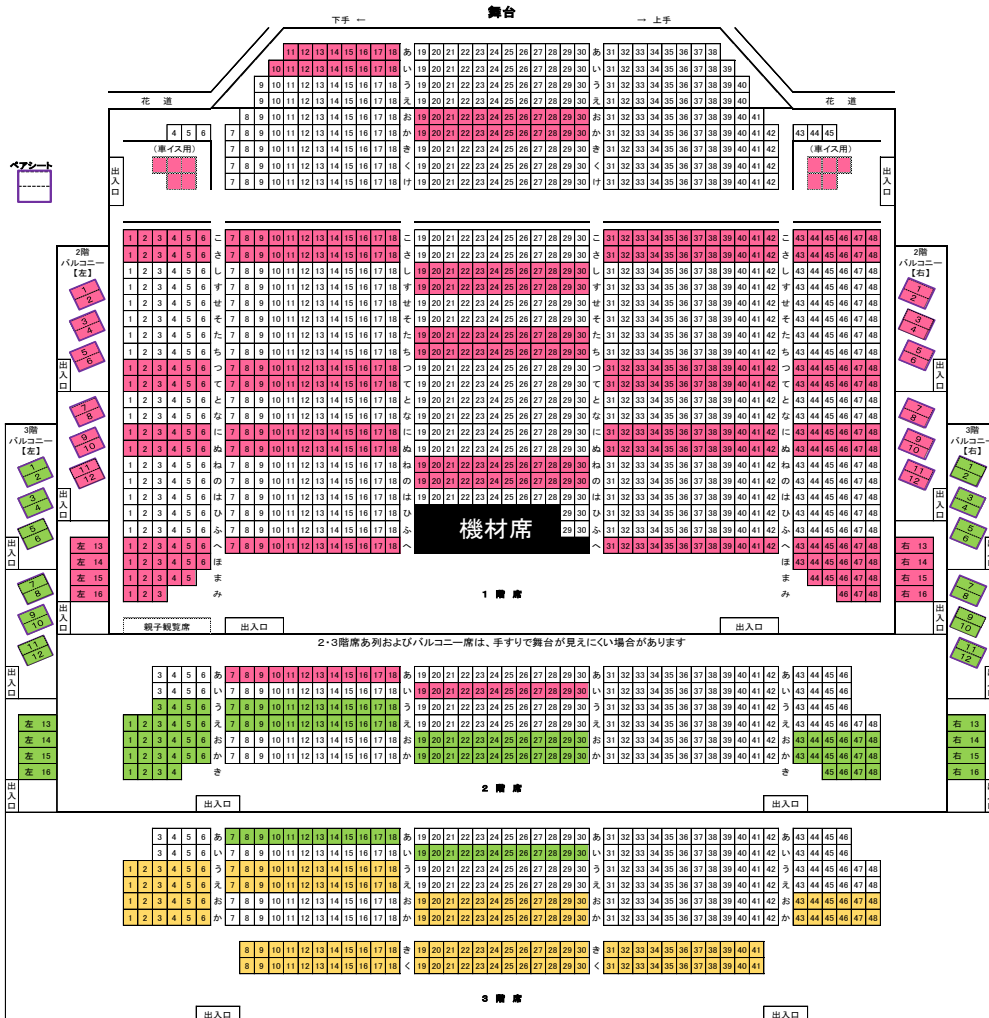

劇団四季ミュージカル「赤毛のアン」鳥取公演 座席表

全席指定（税込）

S席	10,000円
A席	8,000円
B席	6,000円

※車いす席はS席価格。公演鑑賞に際してサポートが必要な場合は予めお問い合わせください。
※未就学児は入場できません
※当日 500 円増し

一般発売：3/8(土) 10:00 ~

ロイヤル会員招待特典・キャンセルサービス	×
ジュニア会員特典スタンプラリー	×