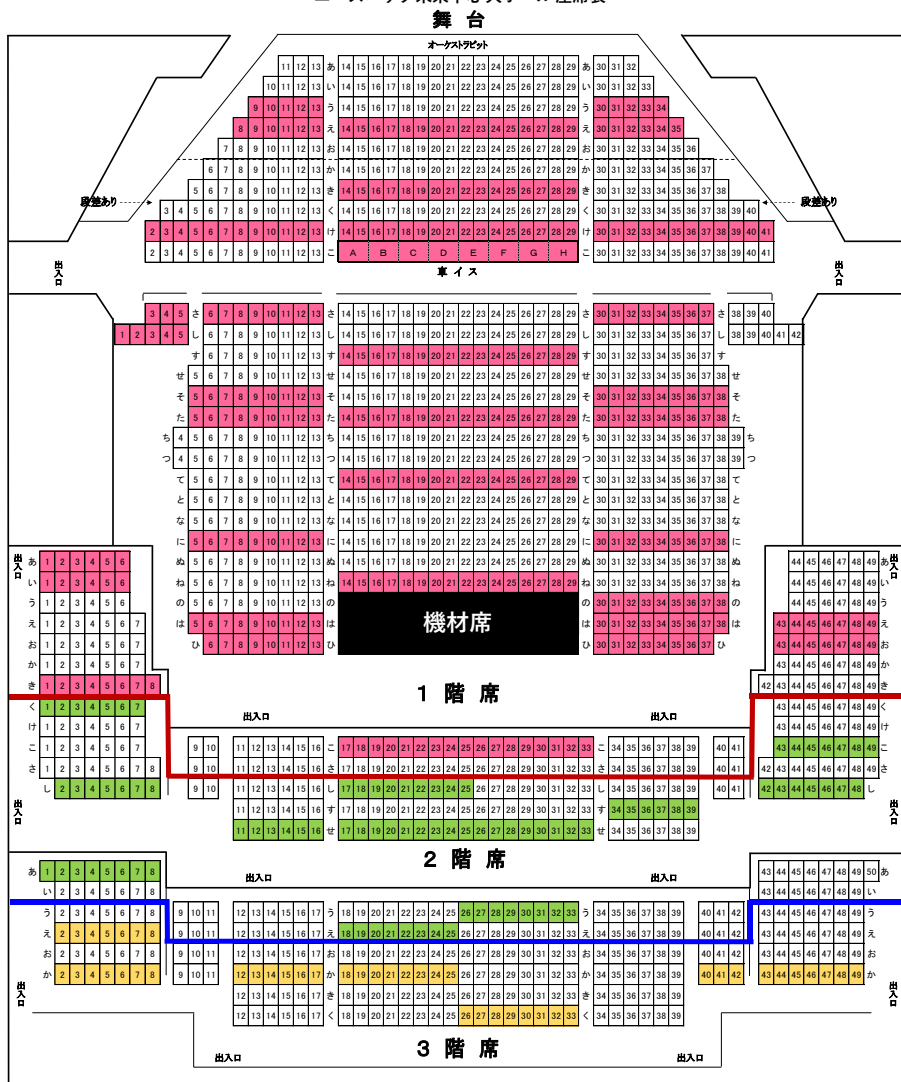

エスパック未来中心大ホール座席表

全席指定（税込）	
S席	10,000円
A席	8,000円
B席	6,000円

※車いす席はS席価格。公演鑑賞に際してサポートが必要な場合はエスパック未来中心へ予めお問い合わせください。
※未就学児は入場できません

一般発売：6/29(土) 10:00

ロイヤル会員招待特典・キャンセルサービス	×
ジュニア会員特典スタンプラリー	×